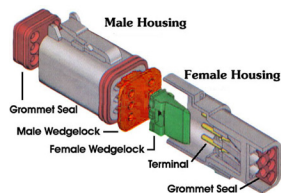

O.E.M. Electronic Repair Kits

Deutsch Tools Page 27 - Deutsch Refill Packs Page 36

#0003-DB SOLID BARREL DEUTSCH KIT WITH TOOL

2, 3, 4, 6 & 8 Way Housings, Wedgelocks & Terminals - 125 Pieces
Includes: 5962 5963 5964 5965 5990 5991 5992 0667 Tool
5993 5994 5995 5996 5997 5998 5999

#0003-D OPEN BARREL DEUTSCH KIT

2, 3, 4, 6 & 8 Way Housings, Wedgelocks & Terminals - 152 pieces
Includes: 5966 5967 5968 5969 5990 5991 5992
5993 5994 5995 5996 5997 5998 5999

#0003-DT OPEN BARREL DEUTSCH KIT WITH TOOL